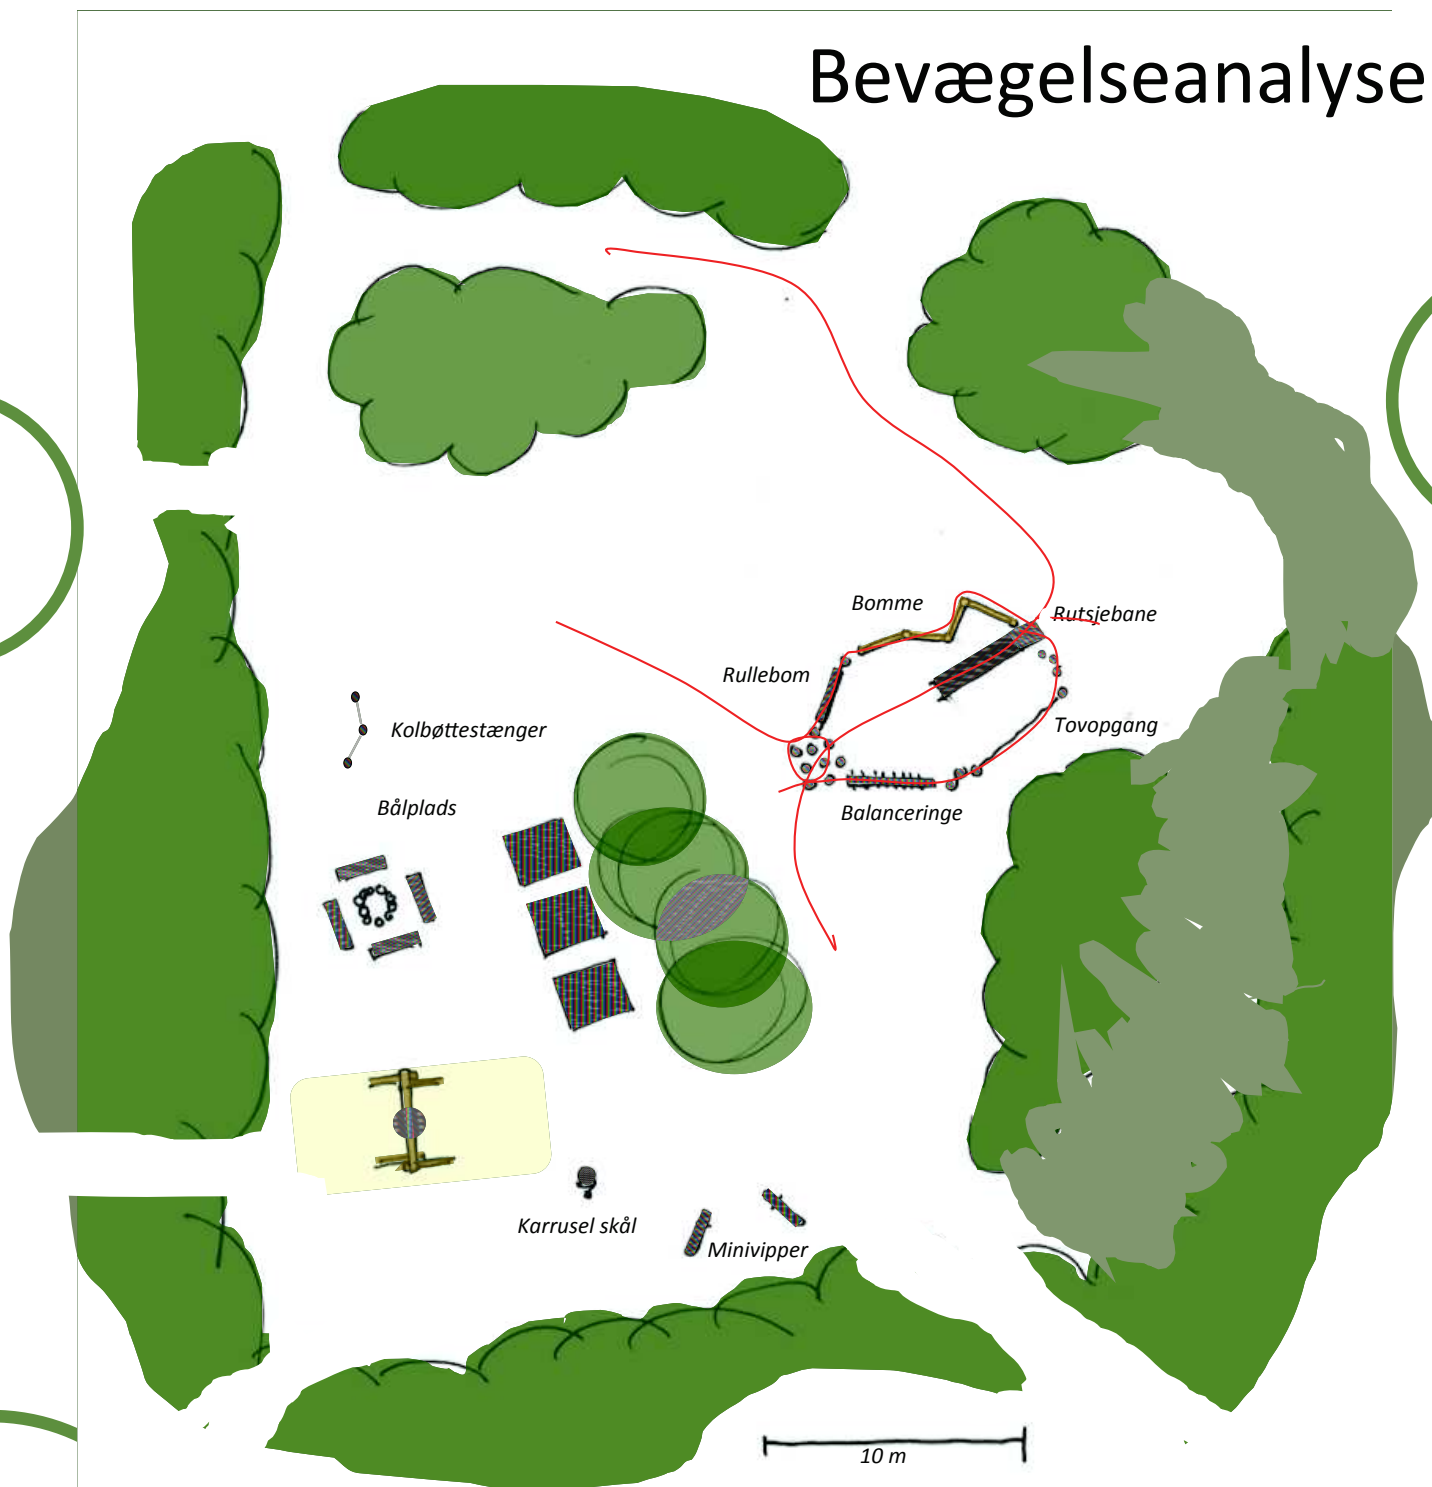

Bevægelseanalyse